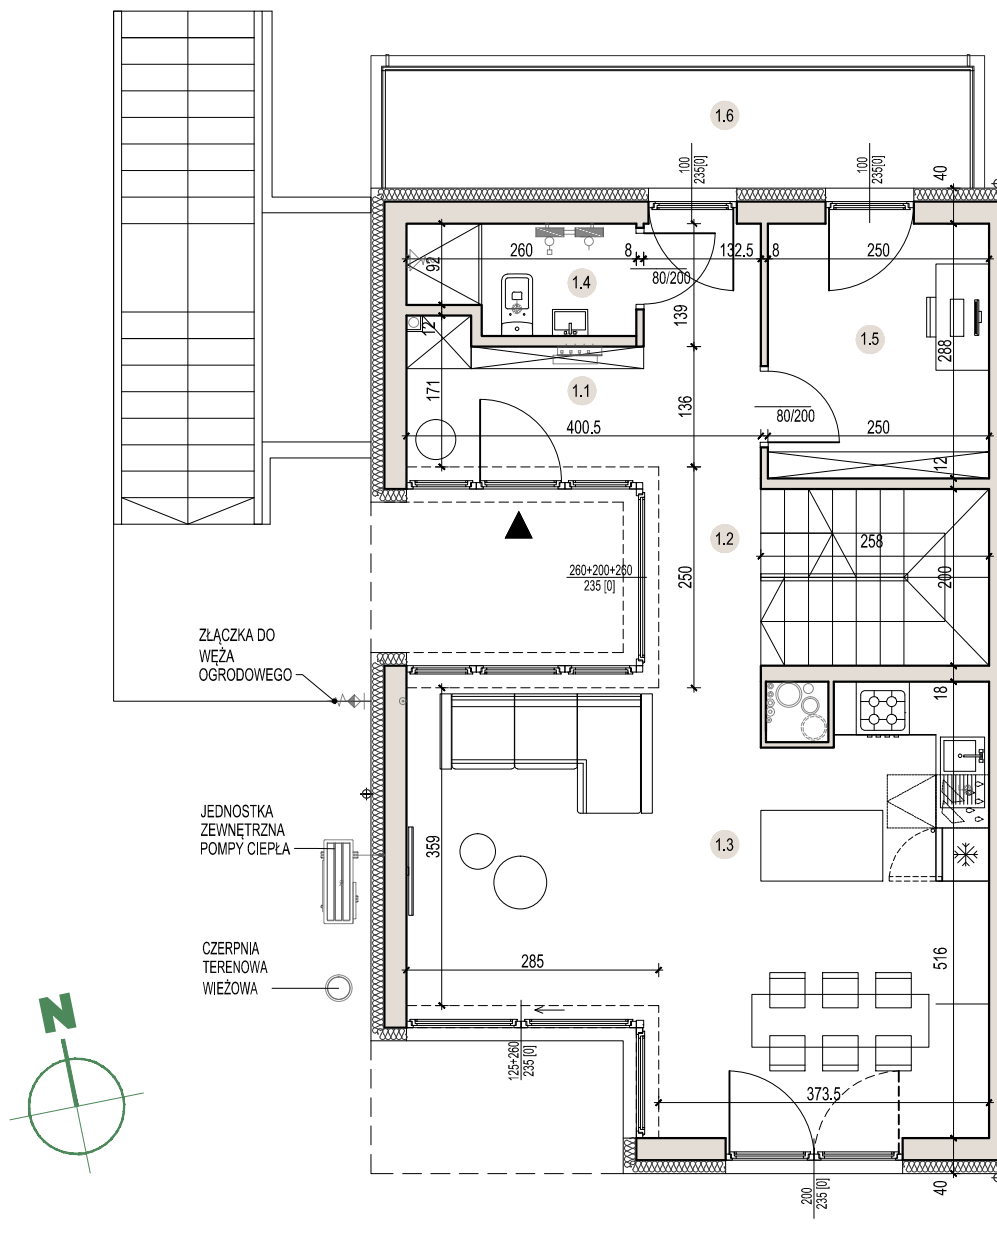

2B

5 pokoi

148,80 m²

www.dkdevelopment.pl

tel. + 48 12 290 08 70

ZIELONA

Poziomkowa

SEGMENT 2B
PIĘTRO 0
ILOŚĆ POKOI 2

1.1 Wiatrołap 3.81 m²
1.2 Korytarz
+ kl.schodowa 11.40 m²
1.3 Pokój dzienny
z aneksem
kuchennym 28.48 m²
1.4 Łazienka 2.89 m²
1.5 Pokój 7.04 m²

53.62 m²

1.6 Balkon 9.24 m²

USYTUOWANIE NA OSIEDLU