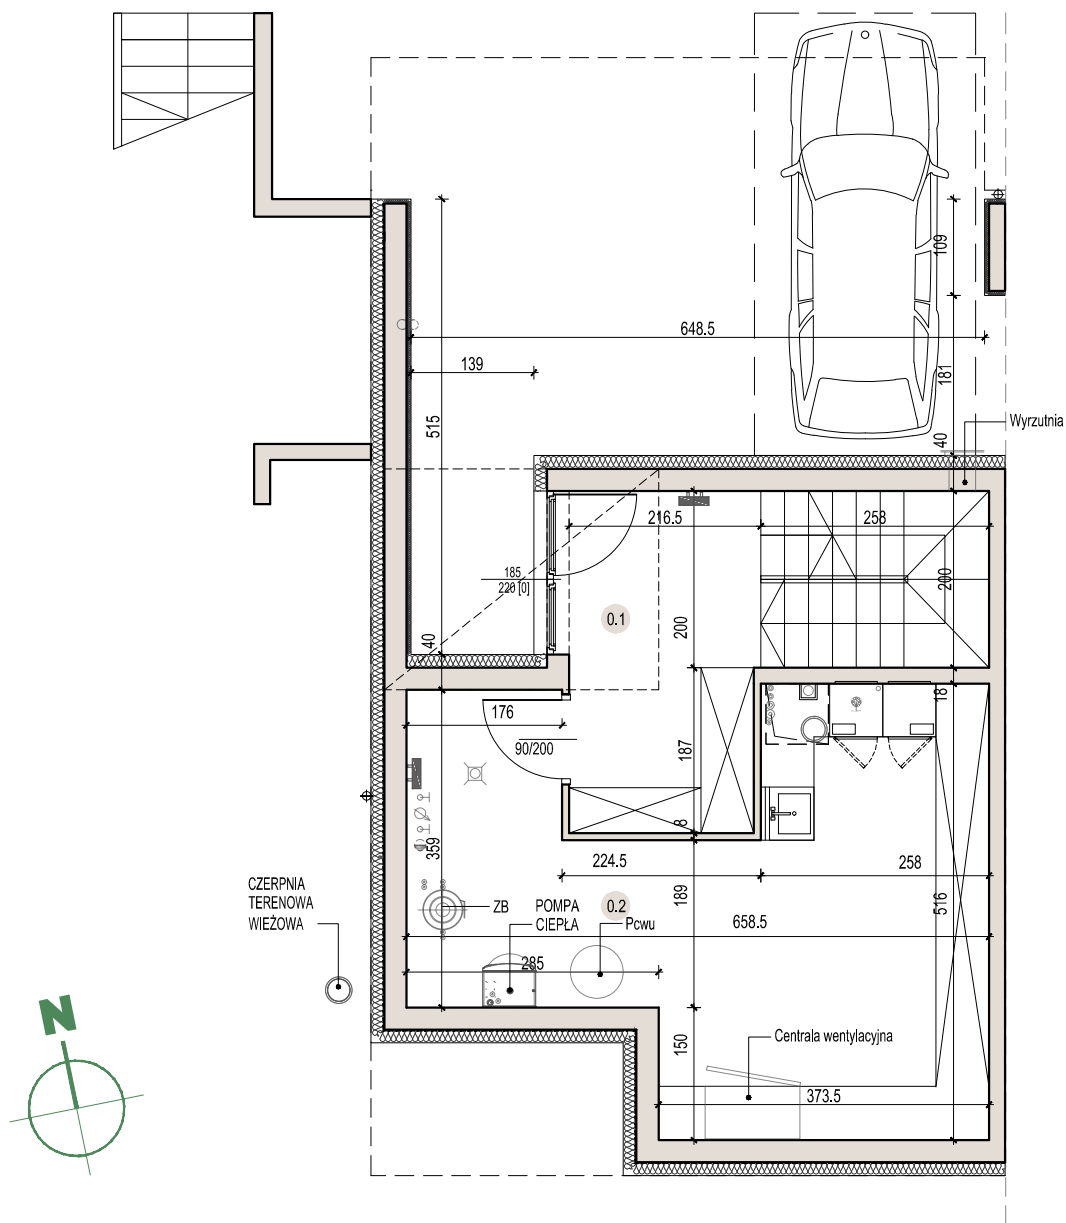

2B

5 pokoi

148,80 m²

www.dkdevelopment.pl

tel. + 48 12 290 08 70

ZIELONA

Poziomkowa

SEGMENT 2B
PIĘTRO -1
ILOŚĆ POKOI -

0.1 Korytarz
+ kl.schodowa 13.13 m²
0.2 Pomieszczenie
gospodarcze 25.20 m²

38.33 m²

2B

5 pokoi

148,80 m²

www.dkdevelopment.pl

tel. + 48 12 290 08 70

ZIELONA

Poziomkowa

SEGMENT 2B
 PIĘTRO 0
 ILOŚĆ POKOI 2

1.1 Wiatrołap 3.81 m²
 1.2 Korytarz
 + kl.schodowa 11.40 m²
 1.3 Pokój dzienny
 z aneksem
 kuchennym 28.48 m²
 1.4 Łazienka 2.89 m²
 1.5 Pokój 7.04 m²

53.62 m²1.6 Balkon 9.24 m²

SEGMENT	2B
PIĘTRO	1
ILOŚĆ POKOI	3

2.1	Korytarz + kl.schodowa	12.92 m ²
2.2	Łazienka	4.60 m ²
2.3	Pokój	12.65 m ²
2.4	Łazienka	5.60 m ²
2.5	Pokój	11.49 m ²
2.6	Pokój	9.59 m ²

56.85 m²

2.7	Balkon	3.57 m ²
-----	--------	---------------------